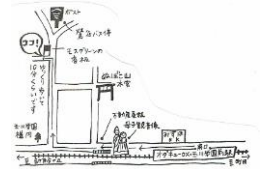

社会福祉協議会ニュース

町田市玉川学園 7-12-26 発行責任者 井上 宮子
 電話&FAX 042-810-2062 E-メール mtgshakyo@gmail.com
<http://mtg-syakyou.blogspot.jp/>

誰でもいつでも、助けてと言える街 誰でもいつでも、気軽に手をさしのべられる街

2019年度定期総会報告

地域の皆様には日ごろいろいろな面でご協力、ご支援いただき、役員一同感謝して御礼申し上げます。